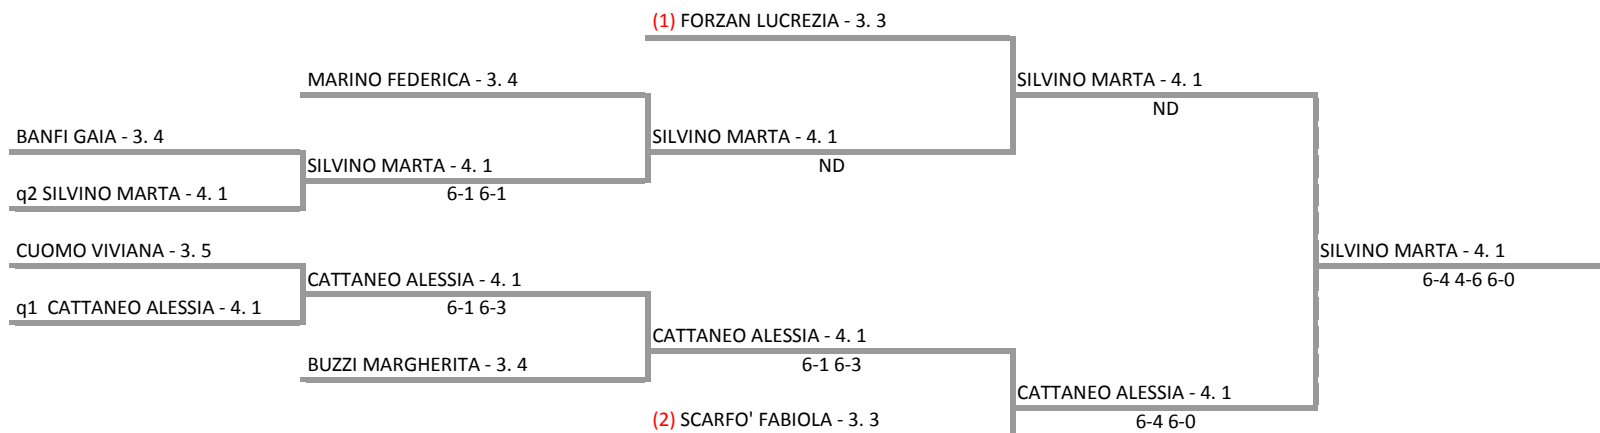

GFG SPORT SSD ARL - LOMB. 629 GFG SPORT - Lim 3.3 M+F MALASPINA SPORTING CLUB
Torneo Femminile - TABELLONE FINALE FEMM. LIM.3.3

21/07/2017 - 30/07/2017 iscritti n° 8

Tabellone compilato il 19/07/2017 alle ore 14:26 e subito esposto
Il Giudice Arbitro: GAT3 BARBARA TRONFI